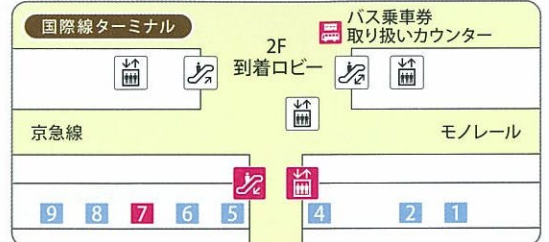

のりばのご案内

国際線ターミナルは、エレベーターかエスカレーターで1Fにお降りの上、7番のりばからご乗車ください。