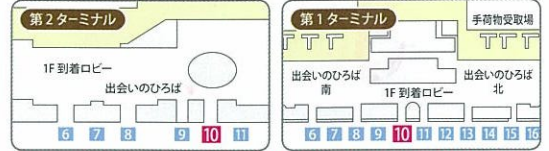

第1・第2ターミナルは1階10番のりばより出発!

ご利用についてのご案内

運賃 大人700円/小児350円 (PASMO・Suica 利用可能・バス特適用外)
※幼児であっても座席を占有する場合は、小児運賃を申し受けます。

■羽田空港行きにご乗車の場合 (予約制)
◎羽田空港行きは、予約制です。当日空席がある場合は、ご乗車いただけます。

パソコンから www.kousokubus.com
携帯電話から www.kousokubus.com/k
電話予約 京急高速バス予約センター TEL: 03-3743-0022 (9:00~18:30)

※受付時間は、ご乗車日の1ヶ月前から前日までです。(インターネット予約は前日の23:45まで)
※座席数に限りがございますので、予約をキャンセルされる場合は京急高速バス予約センターまでご連絡願います。

- ★ご乗車の際、乗務員に乗車券をお渡しください。乗車券を予めご購入いただけなかった場合は、乗務員に予約した旨をお告げの上、車内にて運賃をお支払いください。
- ★PASMO・Suicaで運賃を支払われる場合は、ご乗車の際、読取り部にタッチしてください。
- ★当日、空席がある場合はご予約されていないお客様も乗車いただけますが、原則としてご予約をいただいたお客様を先にのご案内させていただきますので、ご了承ください。

発券場所 (ご乗車日の1ヶ月前から前日まで発売)
コンビニ: ローソン、ファミリーマート、サークルKサンクス
京浜急行バス: 横浜駅東口案内所、品川・浜松町バスターミナル自動券売機
その他: JTB、ANA セールス、近畿日本ツーリスト

1. ■羽田空港発にご乗車の場合 (座席定員制)
2. ★現金でご乗車の場合は、予め自動券売機もしくはバス乗車券取り扱いカウンターで乗車券をご購入ください。ご購入の際、ご利用便も指定されます。
   - ★PASMO・Suicaでご乗車の場合は、予めバス乗車券取り扱いカウンターにて、PASMO・Suicaにて乗車する旨と乗車希望便をご申告ください。「時刻指定券」をお渡しいたしますので、お受取の上、のりばにお並びください。
   - ※運賃は車内での精算になります。自動券売機ではPASMO・Suicaはご利用いただけません。

1. 〈ご利用にあたって〉
2. ○立席は車両の乗車定員並びに高速道路を走行する関係上、お受けできません。
   - ○正座席が満席の場合は、補助席をご使用いただけますので、ご了承ください。その場合であっても運賃は同額です。
   - ○座席は自由席です。予約されていても、場合により補助席にお座りいただくこともございますので、ご了承ください。
   - ○手荷物につきましては、お客様ご自身で車内にお持ちください。車内に持ち込めないスーツケース・ゴルフバッグ等の大きな荷物については床下のトランクルームに収納可能です。※トランクルーム収納の荷物に、万一、紛失・盗難・破損等の損害が生じても、運行会社ではその責を一切負いかねます。
   - ○遅延等で発生した損害につきましては、運行会社ではその責を一切負いかねますので、予めご了承ください。
   - ○羽田空港においては、航空保安検査が強化されており、手荷物検査に大変時間がかかる場合がございますので、時間に余裕をもって空港に到着されますようご案内申し上げます。
   - ○羽田空港はご利用の航空会社および行先によってターミナルが異なりますので、ご注意ください。

[羽田空港 発] 停留所名	①	②	③	④	⑤	⑥	⑦	⑧	⑨	⑩	⑪
[発] 羽田空港(国際線)	8:45	9:25	10:05	11:05	12:15	13:15	14:05	14:45	15:25	16:05	16:55
[発] 羽田空港(第2)	8:55	9:35	10:15	11:15	12:25	13:25	14:15	14:55	15:35	16:15	17:05
[発] 羽田空港(第1)	9:00	9:40	10:20	11:20	12:30	13:30	14:20	15:00	15:40	16:20	17:10
[着] 山下ふ頭入口	9:23	10:03	10:43	11:43	12:53	13:53	14:43	15:23	16:03	16:43	17:33
[着] 山下公園前	9:24	10:04	10:44	11:44	12:54	13:54	14:44	15:24	16:04	16:44	17:34
[着] 大棧橋	9:25	10:05	10:45	11:45	12:55	13:55	14:45	15:25	16:05	16:45	17:35
[着] 横浜第二合同庁舎	9:28	10:08	10:48	11:48	12:58	13:58	14:48	15:28	16:08	16:48	17:38
[着] 横浜ロイヤルパークホテル	9:33	10:13	10:53	11:53	13:03	14:03	14:53	15:33	16:13	16:53	17:43
[着] パンパシフィック横浜ベイホテル東急	9:34	10:14	10:54	11:54	13:04	14:04	14:54	15:34	16:14	16:54	17:44
[着] ヨコハマグランドインターコンチネンタルホテル(パシフィコ横浜)	9:35	10:15	10:55	11:55	13:05	14:05	14:55	15:35	16:15	16:55	17:45
[着] 赤レンガ倉庫	9:38	10:18	10:58	11:58	13:08	14:08	14:58	15:38	16:18	16:58	17:48